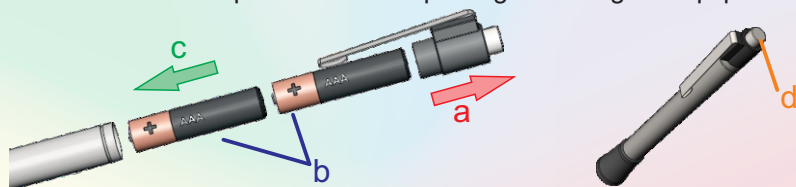

# Cromo7

O Cromo7 é uma caneta de luz leve e portátil que funciona com apenas duas pilhas palito (AAA) e é acompanhado de 10 diferentes lentes coloridas que quando usada em duplas são capazes de reproduzir até 90 diferentes cores do espectro cromático. Possui duas opções de pontas que permitem focar ou difundir a luz conforme a aplicação.

## 1 - Ligando a Caneta

- Remova a tampa traseira da caneta girando-a no sentido anti-horário;
- Insira duas pilhas AAA observando a polaridade descrita no desenho abaixo;
- Insira a tampa da caneta girando-a no sentido horário, certifique-se de que a mesma esteja bem encaixada;
- Pressione o botão da ponta da caneta para ligar e desligar o equipamento.

## 2 - Instalando as Lentes

- Gire a tampa do porta lentes até alinhar o furo com a lente da cor escolhida. O Cromo7 pode ser usado com uma ou duas lentes;
- b.1) Uma Lente:** Insira a lente no alojamento do ímã da caneta;
- b.2) Duas Lentes:** Conecte o segundo ímã sobre o primeiro (se estiver tendo dificuldades, vire o ímã), assim o alojamento comportará duas lentes, insira as lentes desejadas;

- Conecte a ponta na caneta, o acoplamento é feito de forma magnética o que torna a troca de lentes rápida e simples.

- Ponta Prisma: Luz focal
- Ponta Retã: Luz difusa