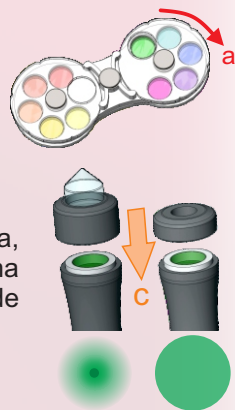

# Cromo7

O Cromo7 é uma caneta de luz leve e portátil que funciona com apenas duas pilhas palito (AAA) e é acompanhado de 10 diferentes lentes coloridas que quando usada em duplas são capazes de reproduzir até 90 diferentes cores do espectro cromático. Possui duas opções de pontas que permitem focar ou difundir a luz conforme a aplicação.

## 1 - Ligando a Caneta

- Remova a tampa traseira da caneta girando-a no sentido anti-horário;
- Insira duas pilhas AAA observando a polaridade descrita no desenho abaixo;
- Insira a tampa da caneta girando-a no sentido horário, certifique-se de que a mesma esteja bem encaixada;
- Pressione o botão da ponta da caneta para ligar e desligar o equipamento.

## 2 - Instalando as Lentes

- Gire a tampa do porta lentes até alinhar o furo com a lente da cor escolhida. O Cromo7 pode ser usado com uma ou duas lentes;
- b.1) Uma Lente:** Insira a lente no alojamento do ímã da caneta;
- b.2) Duas Lentes:** Conecte o segundo ímã sobre o primeiro (se estiver tendo dificuldades, vire o ímã), assim o alojamento comportará duas lentes, insira as lentes desejadas;

- Conecte a ponta na caneta, o acoplamento é feito de forma magnética o que torna a troca de lentes rápida e simples.

- Ponta Prisma: Luz focal
- Ponta Retã: Luz difusa